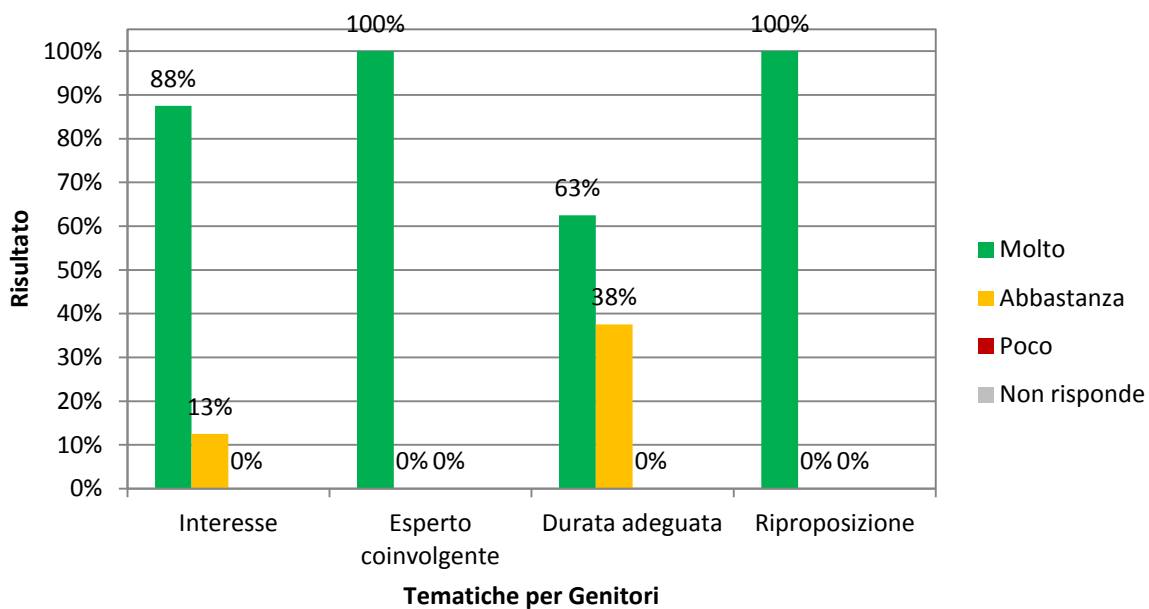

Tutti i Progetti Valutazione Alunni

Tutti i Progetti Valutazione Genitori

Progetto Archeologia 1 Valutazione Alunni

Progetto Archeologia 1 Valutazione Genitori

Progetto Archeologia 2 Valutazione Alunni

Progetto Archeologia 2 Valutazione Genitori

Progetto Basket Valutazione Alunni

Progetto Basket Valutazione Genitori

Progetto Il Coro della Scuola Valutazione Alunni

Progetto Il Coro della Scuola Valutazione Genitori

Progetto EIPASS Junior Valutazione Alunni

Progetto EIPASS Junior Valutazione Genitori

Progetto Giornalino Valutazione Alunni

Progetto Giornalino Valutazione Genitori

Progetto Inglese 1 Valutazione Alunni

Progetto Inglese 1 Valutazione Genitori

Progetto Inglese 2 Valutazione Alunni