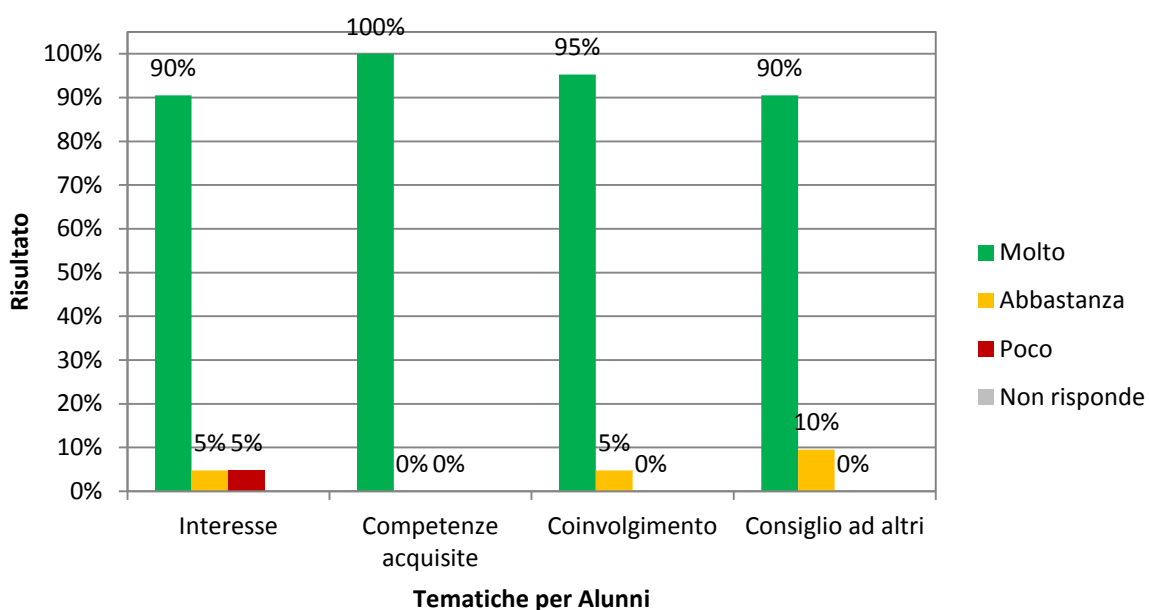

Tutti i Progetti Valutazione Alunni

Tutti i Progetti Valutazione Genitori

Progetto Archeologia 1 Valutazione Alunni

Progetto Archeologia 1 Valutazione Genitori

Progetto Archeologia 2 Valutazione Alunni

Progetto Archeologia 2 Valutazione Genitori

Progetto Basket Valutazione Alunni

Progetto Basket Valutazione Genitori

Progetto Il Coro della Scuola Valutazione Alunni

Progetto Il Coro della Scuola Valutazione Genitori

Progetto EIPASS Junior Valutazione Alunni

Progetto EIPASS Junior Valutazione Genitori

Progetto Giornalino Valutazione Alunni

Progetto Giornalino Valutazione Genitori

Progetto Inglese 1 Valutazione Alunni

Progetto Inglese 1 Valutazione Genitori

Progetto Inglese 2 Valutazione Alunni